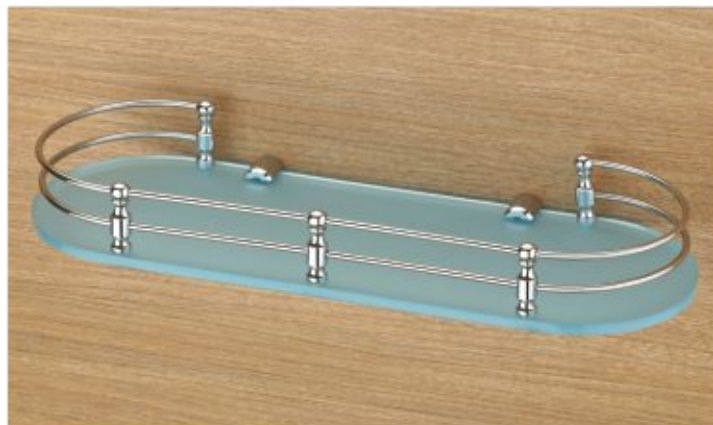

K-303 Size : 12x5, 15x5, 18x5"